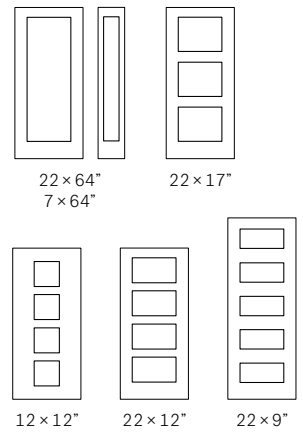

Privacy Level
Semi-private

Masterline & Diamond Textured Glass

Masterline Glass

Diamond Glass

FRAMES: C = CONTEMPORARY, N = NOVAPVC

Cachet

FRAME	NOVAPVC	
CAMING	PA	ZC
DOORGLASS		
22" x 64"	10-230-060-	001 002
22" x 48"	10-230-057-	001 003
22" x 36"	10-230-050-	001 003
22" x 17"	10-230-259-	001 002
22" x 14 7/16"	10-230-260-	002 001
21" x 14 3/4"	10-230-301-	001 003
22" x 9"	10-230-251-	002 001
21 1/8" x 9 3/4"	10-230-044-	009 010