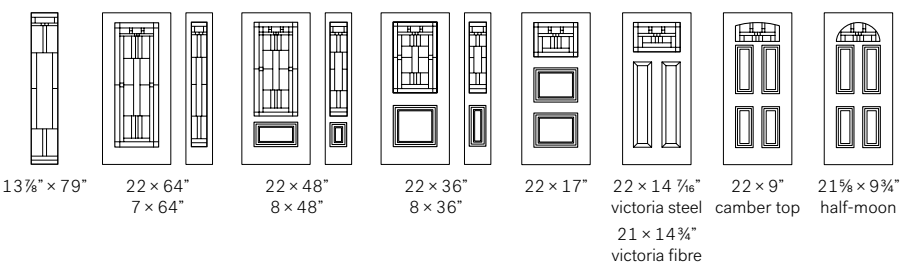

Privacy Level
Semi-private

Masterline & Diamond Textured Glass

Masterline Glass

Diamond Glass

FRAMES: C = CONTEMPORARY, N = NOVAPVC

Cachet

FRAME	NOVAPVC	
CAMING	PA	ZC
DOORGLASS		
22" x 64"	10-230-060-	001 002
22" x 48"	10-230-057-	001 003
22" x 36"	10-230-050-	001 003
22" x 17"	10-230-259-	001 002
22" x 14 7/16"	10-230-260-	002 001
21" x 14 3/4"	10-230-301-	001 003
22" x 9"	10-230-251-	002 001
21 1/8" x 9 3/4"	10-230-044-	009 010