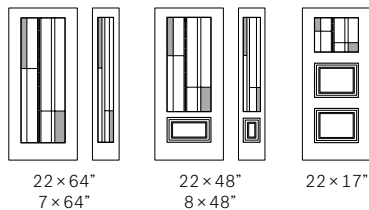

Privacy Level

Semi-private

© Novatech 2014

FRAMES: C = CONTEMPORARY, N = NOVAPVC

Nassau

FRAME	C	N
DOORGLASS		
22" x 64"	10-359-060-	002 001
22" x 48"	10-359-057-	002 001

FRAME	C	N
SIDELITES		
7" x 64" L	10-359-005-	003 001
7" x 64" R	10-359-005-	004 002
8" x 48" L	10-359-017-	003 001
8" x 48" R	10-359-017-	004 002