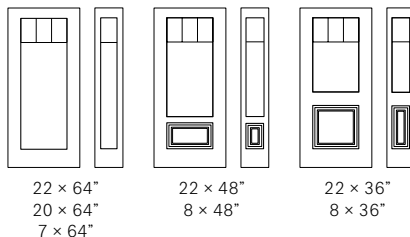

3-Square Split Top Grill